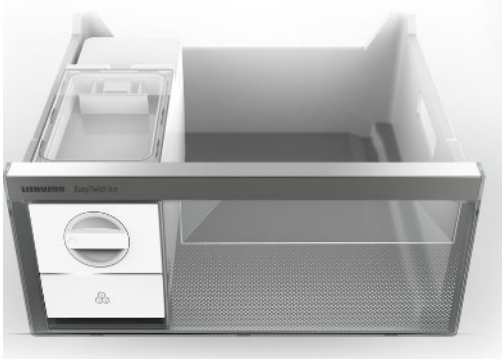

French Door: Вода та лід

Огляд функцій

EasyTwist-Ice

Особливо актуальний, коли водопровідна вода не відповідає стандартам питної.