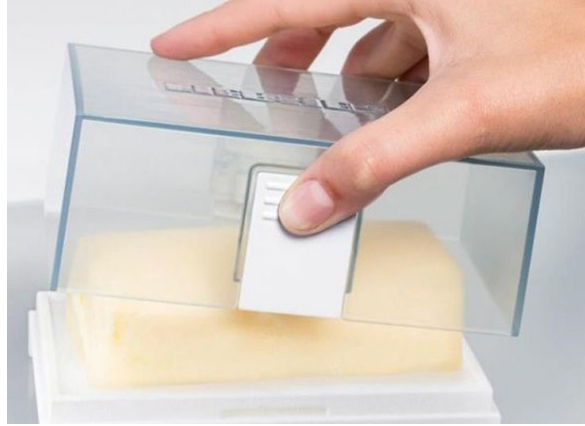

Лоток для масла

Зручне зберігання вершкового масла стандартного розміру.