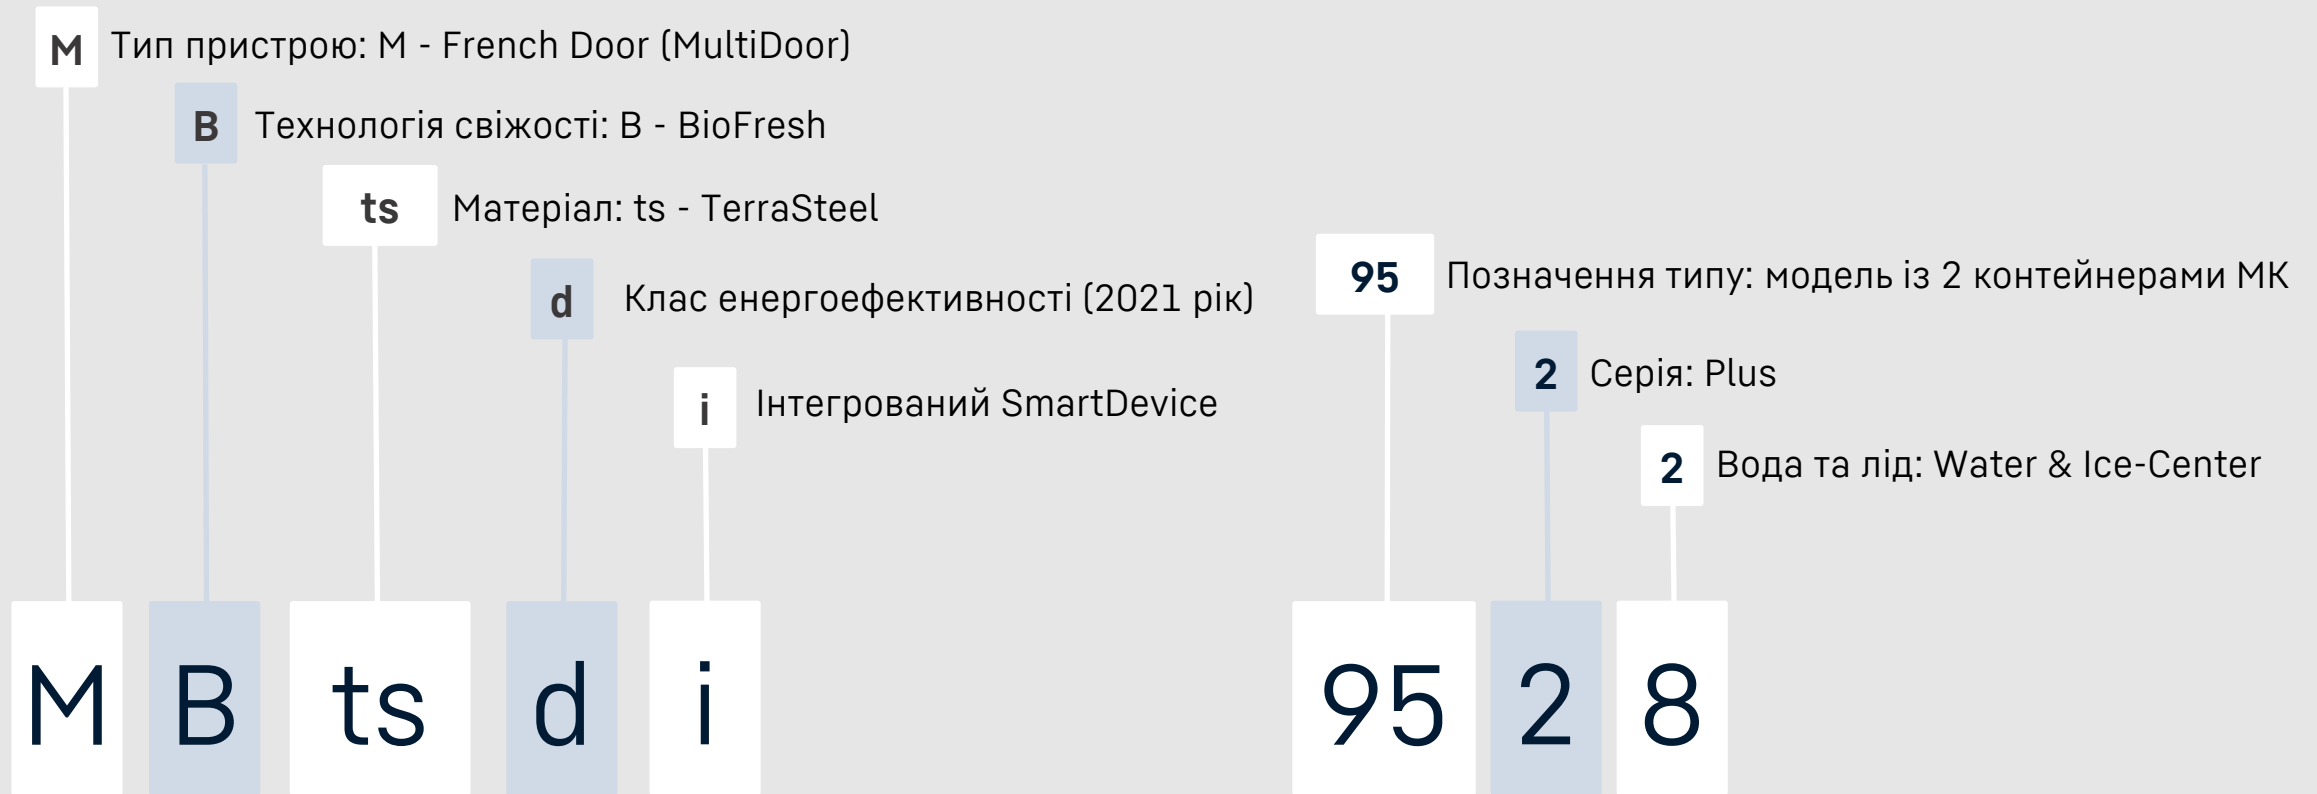

French Door: Типологія та асортимент

M B s d d i 9 5 2 4

Тип пристрою	
M	French Door
Ключова технологія	
B	BioFresh
Матеріал та колір	
bs	BlackSteel (двері + корпус)
ts	TerraSteel (двері + корпус)
sd	Нержавіюча сталь (двері)

Клас енергоефективності	
a	A
b	B
c	C
d	D
e	E
Підключення	
i	SmartDeviceBox інтегрований

1 та 2 цифра	Габарити/формат
	Висота 180 см
French Door з 2 контейнерами МК	95
French Door з 4 дверцятами	90

3 цифра	Серія
0-1	PURE
2-4	PLUS
5-6	PRIME
4 цифра	Вода та лід
0	-
2	EasyTwist-Ice
4	IceMaker
6	InfinitySpring + IceMaker
8	Water & Ice-Center

Приклад типології 2021 - ...