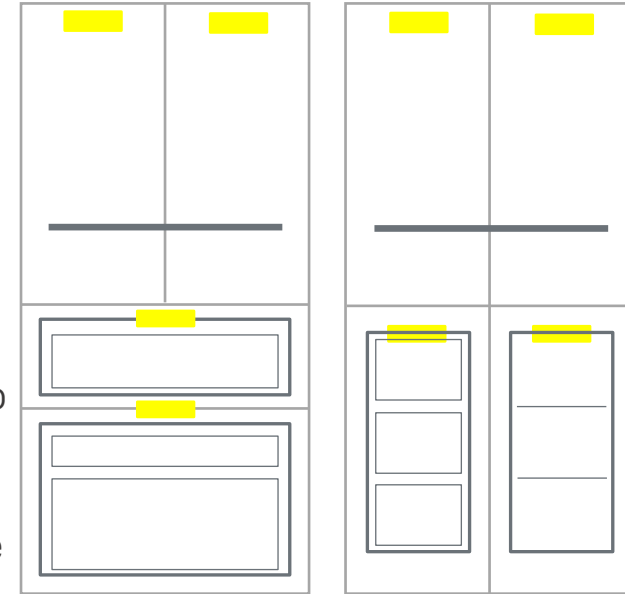

Типи освітлення

- **ХК:** 2 LED панелі у фронтальній частині
- **МК French Door з 2 контейнерами:**
  Кожен контейнер МК обладнаний власною LED панеллю. Панель верхнього контейнера розташована в ізоляційній плиті між ХК та МК. Панель нижнього контейнера розташована в основі верхнього контейнера.
- **МК French Door з 4 дверцятами:**
  Кожне відділення МК обладнане власною LED панеллю. Панелі розташовані в ізоляційній плиті між ХК та МК.